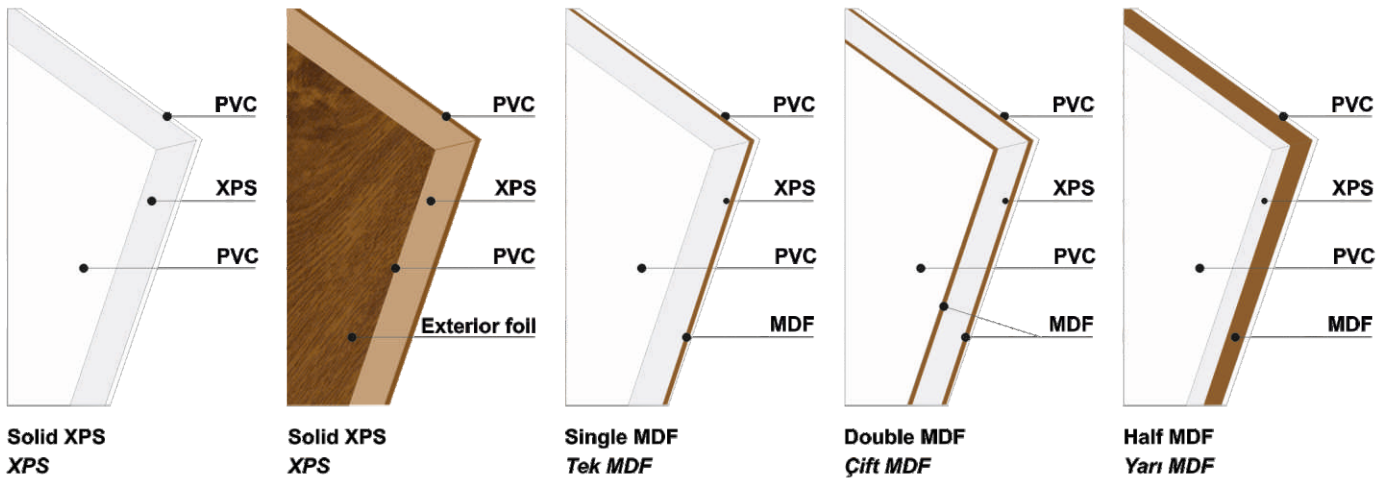

FIELDS OF APPLICATION / KULLANIM ALANLARI

Sandwich panels / Sandviç paneller
Decorative panel doors / Dekoratif kapı panelleri
Interior and exterior doors / İç ve dış kapılar
Interior and exterior architecture / İç ve dış mimari

COLOUR OPTIONS

Mahogany / Maun

Golden Oak / Altınmeşe

Walnut / Ceviz

Anthracite / Antrasit

Sandwich Panel / Sandviç Panel

Sandwich panels has very wide application fields and provides advantages such as thermal insulation, lightweight, flexible, impact resistance, decorative appearance and fast processing. / Çok geniş kullanım alanına sahip olan sandviç paneller en başta ısı yalıtımı olmak ile birlikte hafiflik, esnek ve darbeye dayanıklılık, dekoratif görünüm ve hızlı işlenebilirlik gibi avantajlar sağlamaktadır.

PVC SHEET THICKNESS LEVHA ET KALINLIĞI	INSULATION MATERIAL THICKNESS DOLGU MALZEMESİ ET KALINLIĞI	PANEL THICKNESS PANEL KALINLIĞI	PANEL DIMENSIONS PANEL ÖLÇÜLERİ
0,80 - 1,00 mm	18,00 mm	20,00 mm	800 - 2000 mm
0,80 - 1,00 mm	22,00 mm	24,00 mm	1000 - 2000 mm
1,40 - 1,50 mm	17,00 mm	20,00 mm	1200 - 3000 mm
1,40 - 1,50 mm	21,00 mm	24,00 mm	2000 - 3000 mm

Sandwich Panel Types / Sandviç Panel Tipleri

Our door panels are manufactured using advanced technology that bonds two PVC-U skins to a variety of core materials ensuring the integrity of the panel for heat and moisture. Depending on the degree of security required we offer a choice of core material. / Gelişmiş teknolojilerden yararlanılarak ürettiğimiz sandviç paneller iki PVC levha ile kaplanmış izolasyon malzemesi ile ısı ve neme karşı bütünlük sağlamaktadır ve izolasyon derecelerine göre farklı tipte dolgu malzemeleri ve levha kombinasyonları ile seçeneleştirilmiştir.