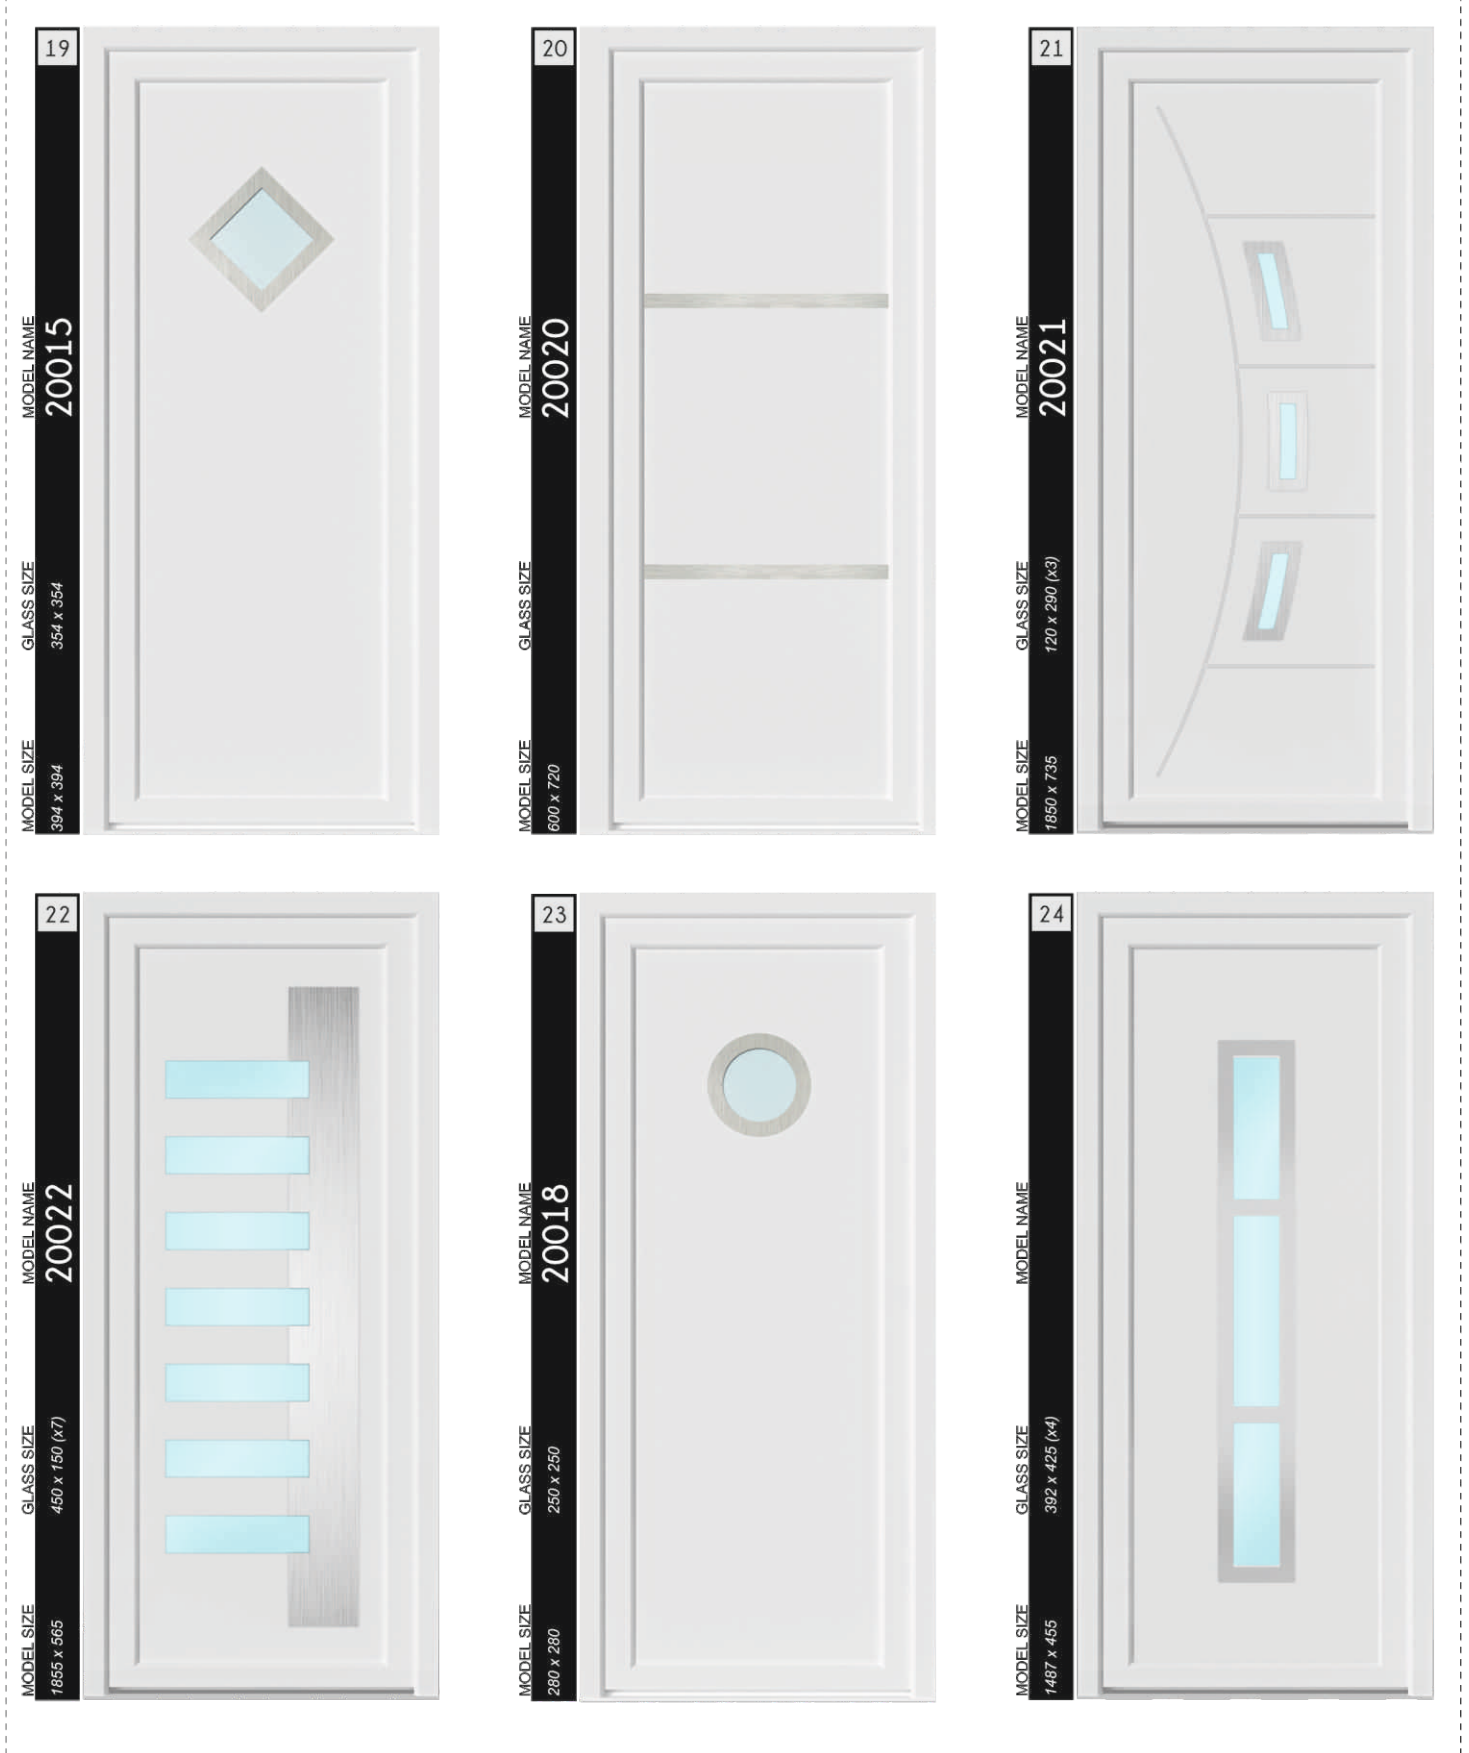

COLOUR OPTIONS

Mahogany / Maun

Golden Oak / Altınmeşe

Walnut / Ceviz

Anthracite / Antrasit

MR.PAN DECORATIVE DOOR PANELS AND PVC SANDWICH PANELS

www.mrpan.com.tr | info@mrpan.com.tr
Tel: +90 850 441 1 900