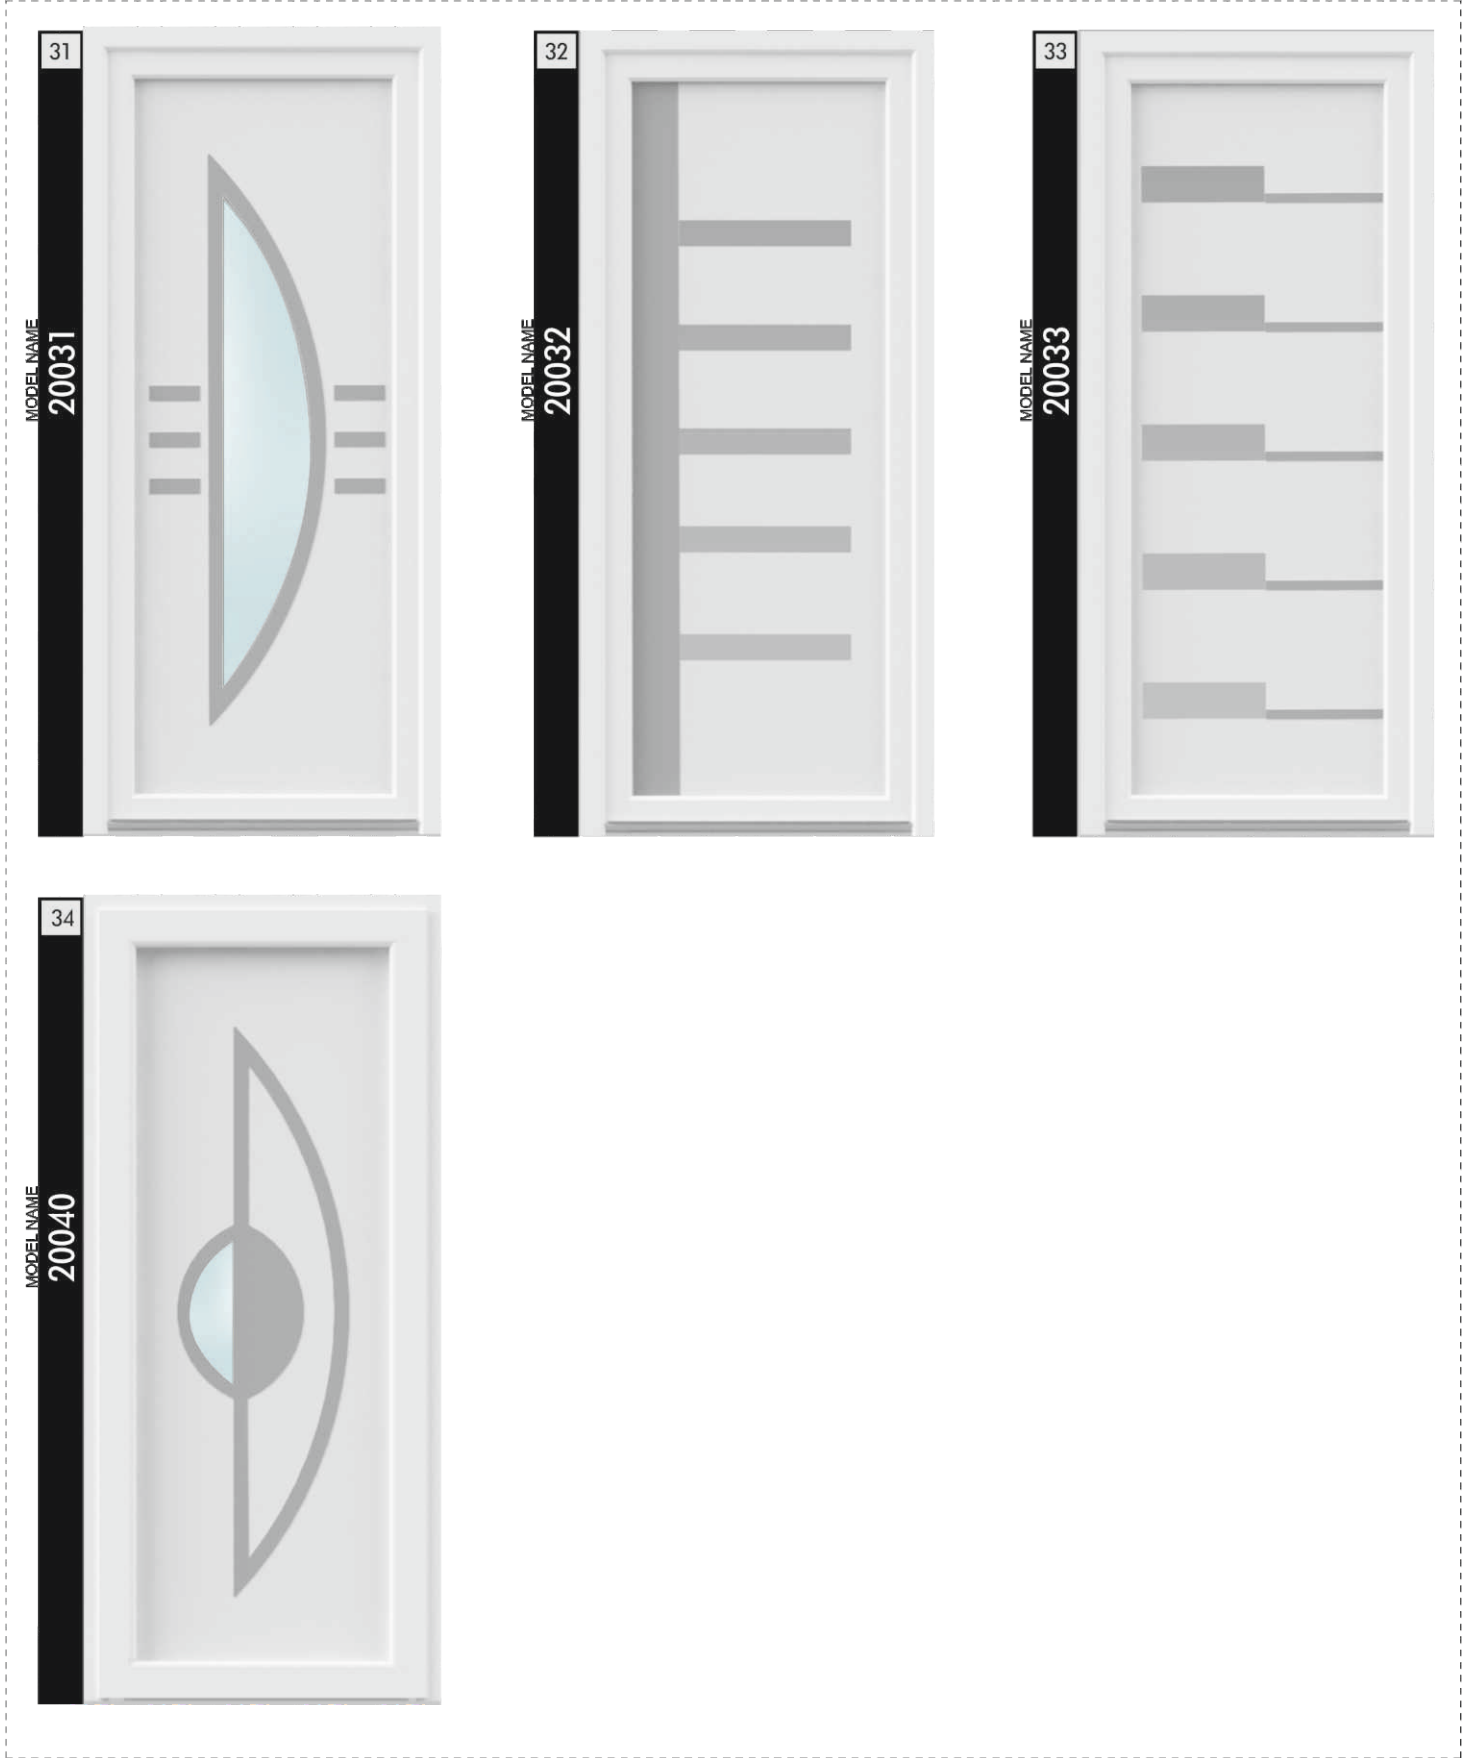

COLOUR OPTIONS

Mahogany / Maun

Golden Oak / Altınmeşe

Walnut / Ceviz

Anthracite / Antrasit

MR.PAN DECORATIVE DOOR PANELS AND PVC SANDWICH PANELS

www.mrpan.com.tr | info@mrpan.com.tr
Tel: +90 850 441 1 900